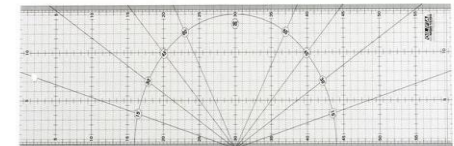

**RTY-ST/QR**  
ست کاتر و خط کش و صفحه برش

**MQR- 30x30**  
خط کش 30 x 30 سانتیمتر

**QR-12S**  
خط کش 12.5 x 12.5 اینچ

**QR-6S**  
خط کش 6.5 x 6.5 اینچ

**QR-6x24**  
خط کش 6 x 24 اینچ

**MQR- 15x60**  
خط کش 15 x 60 سانتیمتر

**MQR- 15x30**  
خط کش 15 x 30 سانتیمتر