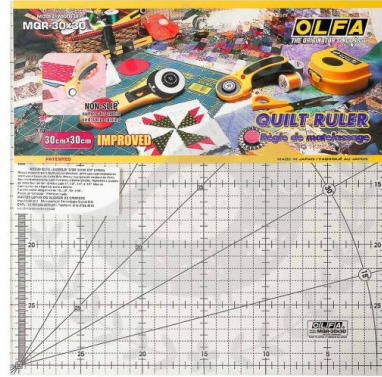

**RTY-ST/QR**  
ست کاتر و خط کش و صفحه برش

**MQR- 30x30**  
خط کش 30 x 30 سانتیمتر

**QR-12S**  
خط کش 12.5 x 12.5 اینچ

**QR-6S**  
خط کش 6.5 x 6.5 اینچ

**QR-6x24**  
خط کش 6 x 24 اینچ

**MQR- 15x60**  
خط کش 15 x 60 سانتیمتر

**MQR- 15x30**  
خط کش 15 x 30 سانتیمتر