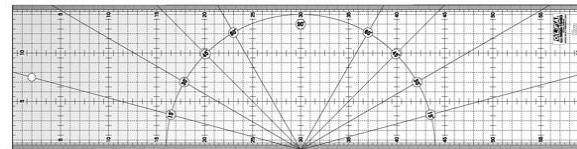

**RTY-ST/QR**  
ست کاتر و خط کش و صفحه برش

**MQR- 30x30**  
خط کش 30 x 30 سانتیمتر

**QR-12S**  
خط کش 12.5 x 12.5 اینچ

**QR-6S**  
خط کش 6.5 x 6.5 اینچ

**QR-6x24**  
خط کش 6 x 24 اینچ

**MQR- 15x60**  
خط کش 15 x 60 سانتیمتر

**MQR- 15x30**  
خط کش 15 x 30 سانتیمتر