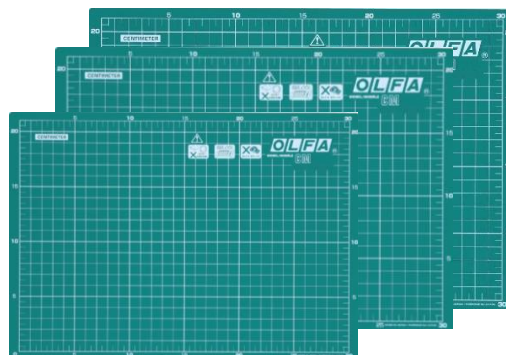

صفحه برش با ضخامت 1.5 mm
دو طرف مدرج-اینچ/سانتیمتر

(30*45) RM-IC-C

(60*45) RM-IC-S

(60*90) RM-IC-M

صفحه برش با ضخامت 2mm
دو طرف مدرج-اینچ/سانتیمتر

(30*45) CMA3

(60*45) CM-A2

(60*90) CM-A1

صفحه برش با ضخامت 3mm
خط کشی شبکه ای یکطرفه

(30*45) NCM-S

(60*45) NCM-M

(60*90) NCM-L

صفحه برش گردان با ضخامت 3mm
مدرج-سانتیمتر

(30*30) RM-30*30

صفحه برش تاشو با ضخامت 2/5mm
یک طرف مدرج-سانتیمتر

(60*43) FCM-A2

صفحه برش تاشو با ضخامت 2mm
یک طرف مدرج-سانتیمتر

(30*43) FCM-A3

NEW

صفحه برش با ضخامت 1.5 mm
دو طرف مدرج-اینچ/سانتیمتر

(30*45) RM-IC-C/PIK

(30*45) RM-IC-C/AQA