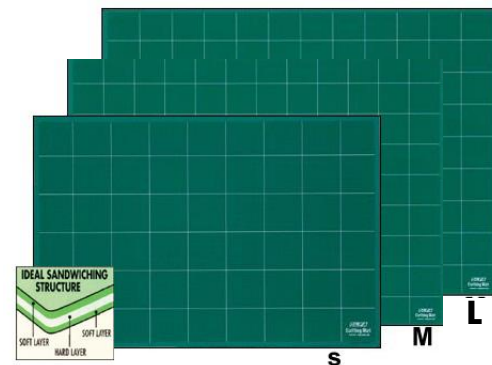

صفحه برش با ضخامت 1.5 mm
دو طرف مدرج-اینچ/سانتیمتر

(30*45) RM-IC-C

(60*45) RM-IC-S

(60*90) RM-IC-M

صفحه برش با ضخامت 2mm
دو طرف مدرج-اینچ/سانتیمتر

(30*45) CMA3

(60*45) CM-A2

(60*90) CM-A1

صفحه برش با ضخامت 3mm
خط کشی شبکه ای یکطرفه

(30*45) NCM-S

(60*45) NCM-M

(60*90) NCM-L

صفحه برش گردان با ضخامت 3mm
مدرج-سانتیمتر

(30*30) RM-30*30

صفحه برش تاشو با ضخامت 2/5mm
یک طرف مدرج-سانتیمتر

(60*43) FCM-A2

صفحه برش تاشو با ضخامت 2mm
یک طرف مدرج-سانتیمتر

(30*43) FCM-A3

NEW

صفحه برش با ضخامت 1.5 mm
دو طرف مدرج-اینچ/سانتیمتر

(30*45) RM-IC-C/PIK

(30*45) RM-IC-C/AQA